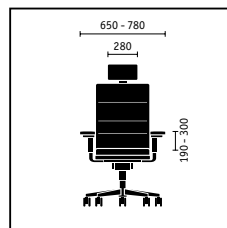

mr. 24

sedus

Der Einsatz am 24-Stunden-Arbeitsplatz, wie z. B. in Leitwarten, stellt an ein Sitzmöbel höchste Anforderungen. Bei der Entwicklung des Drehsessels Sedus mr. 24 wurden diese konsequent umgesetzt: durch perfekte Ergonomie, höchste Qualitätsstandards und absolute Robustheit.

Sitz- und Rückenlehnenpolster sind großzügig dimensioniert und belastbar ausgelegt, die Verstellfunktionen besonders benutzerfreundlich und langlebig. Selbst für Personen bis zu 200 kg Körpergewicht ist Sedus mr. 24 ideal für den Einsatz im Drei-Schicht-Betrieb.

Die Similarmechnik garantiert eine körpersynchrone Bewegung von Sitz und Rückenlehne, mit einem großen Öffnungswinkel bis zu 32 Grad. Der Anlehndruck der Rückenlehne ist individuell einstellbar.

Komfortable Nackenstütze. Mit Lederbezug und angenehm weicher Polsterung, Träger verchromt, höhenverstellbar um 50 mm.

Funktionsnackenstütze. Neigungs- und höhenverstellbar um 50 mm. Mit pflegeleichtem Bezug aus strukturiertem Lederimitat, Träger pulverbeschichtet schwarz.

3-D verstellbare Armlehnen. Äußerst robust, optional mit Lederauflagen. In jeder Einstellposition arretierbar, verstellbar in der Höhe (110 mm), Tiefe (80 mm) und Breite (2 x 50 mm nach innen und außen zur Regulierung der lichten Weite).

Polster. Die großzügigen Sitz-/Rückenlehnenpolster sind mit einem umlaufenden Kantenschutz ausgerüstet. Zur Wahl stehen: 13 Lederfarben, 12 Farben Stoff „Crêpe“, 9 Farben Stoff „Set“

Lordosenverstellung. Die robuste Schukra-Lordosenstütze ist schnell über perfekte Bedienelemente in der Höhe und Tiefe individuell auf Körpergröße und -gewicht einstellbar.