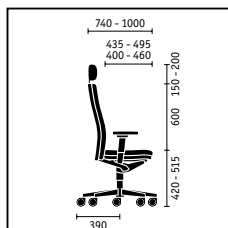

mr. 24

sedus

Der Einsatz am 24-Stunden-Arbeitsplatz, wie z. B. in Leitwarten, stellt an ein Sitzmöbel höchste Anforderungen. Bei der Entwicklung des Drehsessels Sedus mr. 24 wurden diese konsequent umgesetzt: durch perfekte Ergonomie, höchste Qualitätsstandards und absolute Robustheit.

Sitz- und Rückenlehnenpolster sind großzügig dimensioniert und belastbar ausgelegt, die Verstellfunktionen besonders benutzerfreundlich und langlebig. Selbst für Personen bis zu 200 kg Körpergewicht ist Sedus mr. 24 ideal für den Einsatz im Drei-Schicht-Betrieb.

Die Similarmechnik garantiert eine körpersynchrone Bewegung von Sitz und Rückenlehne, mit einem großen Öffnungswinkel bis zu 32 Grad. Der Anlehndruck der Rückenlehne ist individuell einstellbar.

Komfortable Nackenstütze. Mit Lederbezug und angenehm weicher Polsterung, Träger verchromt, höhenverstellbar um 50 mm.

Funktionsnackenstütze. Neigungs- und höhenverstellbar um 50 mm. Mit pflegeleichtem Bezug aus strukturiertem Lederimitat, Träger pulverbeschichtet schwarz.

3-D verstellbare Armlehnen. Äußerst robust, optional mit Lederauflagen. In jeder Einstellposition arretierbar, verstellbar in der Höhe (110 mm), Tiefe (80 mm) und Breite (2 x 50 mm nach innen und außen zur Regulierung der lichten Weite).

Polster. Die großzügigen Sitz-/Rückenlehnenpolster sind mit einem umlaufenden Kantenschutz ausgerüstet. Zur Wahl stehen: 13 Lederfarben, 12 Farben Stoff „Crêpe“, 9 Farben Stoff „Set“

Lordosenverstellung. Die robuste Schukra-Lordosenstütze ist schnell über perfekte Bedienelemente in der Höhe und Tiefe individuell auf Körpergröße und -gewicht einstellbar.