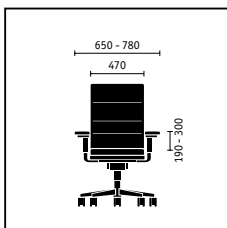

mr. 24

sedus

Der Einsatz am 24-Stunden-Arbeitsplatz, wie z. B. in Leitwarten, stellt an ein Sitzmöbel höchste Anforderungen. Bei der Entwicklung des Drehsessels Sedus mr. 24 wurden diese konsequent umgesetzt: durch perfekte Ergonomie, höchste Qualitätsstandards und absolute Robustheit.

Sitz- und Rückenlehnenpolster sind großzügig dimensioniert und belastbar ausgelegt, die Verstellfunktionen besonders benutzerfreundlich und langlebig. Selbst für Personen bis zu 200 kg Körpergewicht ist Sedus mr. 24 ideal für den Einsatz im Drei-Schicht-Betrieb.

Die Similarmechnik garantiert eine körpersynchrone Bewegung von Sitz und Rückenlehne, mit einem großen Öffnungswinkel bis zu 32 Grad. Der Anlehndruck der Rückenlehne ist individuell einstellbar.

Komfortable Nackenstütze. Mit Lederbezug und angenehm weicher Polsterung, Träger verchromt, höhenverstellbar um 50 mm.

Funktionsnackenstütze. Neigungs- und höhenverstellbar um 50 mm. Mit pflegeleichtem Bezug aus strukturiertem Lederimitat, Träger pulverbeschichtet schwarz.

3-D verstellbare Armlehnen. Äußerst robust, optional mit Lederauflagen. In jeder Einstellposition arretierbar, verstellbar in der Höhe (110 mm), Tiefe (80 mm) und Breite (2 x 50 mm nach innen und außen zur Regulierung der lichten Weite).

Polster. Die großzügigen Sitz-/Rückenlehnenpolster sind mit einem umlaufenden Kantenschutz ausgerüstet. Zur Wahl stehen: 13 Lederfarben, 12 Farben Stoff „Crêpe“, 9 Farben Stoff „Set“

Lordosenverstellung. Die robuste Schukra-Lordosenstütze ist schnell über perfekte Bedienelemente in der Höhe und Tiefe individuell auf Körpergröße und -gewicht einstellbar.