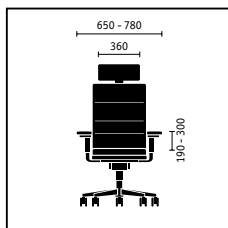

mr. 24

sedus

Der Einsatz am 24-Stunden-Arbeitsplatz, wie z. B. in Leitwarten, stellt an ein Sitzmöbel höchste Anforderungen. Bei der Entwicklung des Drehsessels Sedus mr. 24 wurden diese konsequent umgesetzt: durch perfekte Ergonomie, höchste Qualitätsstandards und absolute Robustheit.

Sitz- und Rückenlehnenpolster sind großzügig dimensioniert und belastbar ausgelegt, die Verstellfunktionen besonders benutzerfreundlich und langlebig. Selbst für Personen bis zu 200 kg Körpergewicht ist Sedus mr. 24 ideal für den Einsatz im Drei-Schicht-Betrieb.

Die Similarmechnik garantiert eine körpersynchrone Bewegung von Sitz und Rückenlehne, mit einem großen Öffnungswinkel bis zu 32 Grad. Der Anlehndruck der Rückenlehne ist individuell einstellbar.

Komfortable Nackenstütze. Mit Lederbezug und angenehm weicher Polsterung, Träger verchromt, höhenverstellbar um 50 mm.

Funktionsnackenstütze. Neigungs- und höhenverstellbar um 50 mm. Mit pflegeleichtem Bezug aus strukturiertem Lederimitat, Träger pulverbeschichtet schwarz.

3-D verstellbare Armlehnen. Äußerst robust, optional mit Lederauflagen. In jeder Einstellposition arretierbar, verstellbar in der Höhe (110 mm), Tiefe (80 mm) und Breite (2 x 50 mm nach innen und außen zur Regulierung der lichten Weite).

Polster. Die großzügigen Sitz-/Rückenlehnenpolster sind mit einem umlaufenden Kantenschutz ausgerüstet. Zur Wahl stehen: 13 Lederfarben, 12 Farben Stoff „Crêpe“, 9 Farben Stoff „Set“

Lordosenverstellung. Die robuste Schukra-Lordosenstütze ist schnell über perfekte Bedienelemente in der Höhe und Tiefe individuell auf Körpergröße und -gewicht einstellbar.