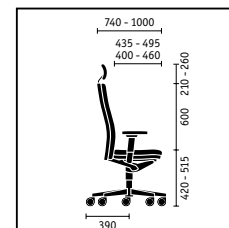

mr. 24

sedus

Der Einsatz am 24-Stunden-Arbeitsplatz, wie z. B. in Leitwarten, stellt an ein Sitzmöbel höchste Anforderungen. Bei der Entwicklung des Drehsessels Sedus mr. 24 wurden diese konsequent umgesetzt: durch perfekte Ergonomie, höchste Qualitätsstandards und absolute Robustheit.

Sitz- und Rückenlehnenpolster sind großzügig dimensioniert und belastbar ausgelegt, die Verstellfunktionen besonders benutzerfreundlich und langlebig. Selbst für Personen bis zu 200 kg Körpergewicht ist Sedus mr. 24 ideal für den Einsatz im Drei-Schicht-Betrieb.

Die Similarmechnik garantiert eine körpersynchrone Bewegung von Sitz und Rückenlehne, mit einem großen Öffnungswinkel bis zu 32 Grad. Der Anlehndruck der Rückenlehne ist individuell einstellbar.

Komfortable Nackenstütze. Mit Lederbezug und angenehm weicher Polsterung, Träger verchromt, höhenverstellbar um 50 mm.

Funktionsnackenstütze. Neigungs- und höhenverstellbar um 50 mm. Mit pflegeleichtem Bezug aus strukturiertem Lederimitat, Träger pulverbeschichtet schwarz.

3-D verstellbare Armlehnen. Äußerst robust, optional mit Lederauflagen. In jeder Einstellposition arretierbar, verstellbar in der Höhe (110 mm), Tiefe (80 mm) und Breite (2 x 50 mm nach innen und außen zur Regulierung der lichten Weite).

Polster. Die großzügigen Sitz-/Rückenlehnenpolster sind mit einem umlaufenden Kantenschutz ausgerüstet. Zur Wahl stehen: 13 Lederfarben, 12 Farben Stoff „Crêpe“, 9 Farben Stoff „Set“

Lordosenverstellung. Die robuste Schukra-Lordosenstütze ist schnell über perfekte Bedienelemente in der Höhe und Tiefe individuell auf Körpergröße und -gewicht einstellbar.