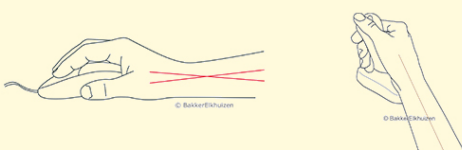

Anir Mouse

Eine vertikale Maus für eine natürliche Haltung

Weniger Beschwerden an Hand und Handgelenk mit einer guten ergonomischen Maus.

Bei der Anir Mouse handelt es sich um eine vertikale Maus. Mit dieser Maus bleiben Hand und Handgelenk in einer natürlichen Haltung.

Bei der Nutzung einer Standardmaus werden Ihre Handgelenke und Hände stärker gebeugt, was zu Beschwerden führt. Durch die Nutzung dieser Maus wird das Handgelenk weniger stark gebeugt.

Durch die "Handschüttelhaltung" der Hand bei der Verwendung einer vertikalen Maus ist das Handgelenk weniger zur Seite hin abgelenkt, und ist der Unterarm weniger nach innen gedreht (Schmid et al., 2015). Hieraus ergibt sich eine geringere Muskelaktivität im Unterarm als bei der Verwendung einer Standardmaus (Quemelo & Vieira, 2013).

[Online weiterlesen](#)

Ergonomisch: Die Anir Mouse sorgt für eine gute Haltung des Handgelenks und eine niedrige Muskelspannung in den Fingern und dem Unterarm.

Praktisch: Zusätzlicher Knopf für die Scroll-Funktion.

Maßarbeit: Es gibt verschiedene Varianten für unterschiedlich große Hände.

Anschluss: USB & PS/2 (Kabellänge: 200 cm).

Drahtlose Version: Es gibt sie auch in einer drahtlosen Variante für Large und Medium-Small.