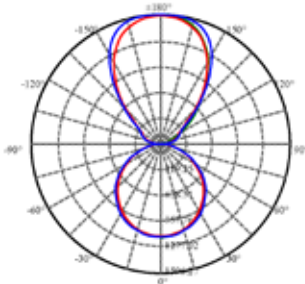

STAN

Unsere neue Stehleuchte für Ihr Büro

NEU

Stehleuchte, Aluminiumgehäuse, LED-Chip: Edison 2835 LED, Silber Pulverbeschichtet RAL9006, Lebensdauer: 50'000 Stunden, L70/B20, Kabel 2.5 Meter, Output Up: 3600 lm, Output Down: 3600 lm, Ausstrahlwinkel 120°, Diffusor satiniert, Schutzklasse 1

Lichtverteilungskurve

1. Kurz antippen um EIN/AUS zu schalten
2. Lange auf das Touch-Panel drücken um hoch/runter zu dimmen

Artikel Nr.	Watt	Licht	lm/w	Kelvin	Farbe	Volt	IP	Schutzkl.	EEK	UGR	CRI
NX-4080S-40	80 W	7200 lm	90	4000 K	Silber	230 V	20	1	A+	<19	> 80