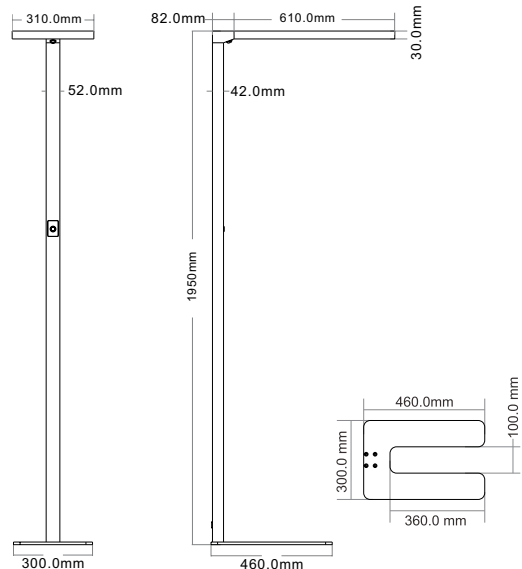

STAN

Unsere neue Stehleuchte für Ihr Büro

NEU

Stehleuchte, Aluminiumgehäuse, LED-Chip: Edison 2835 LED, Silber Pulverbeschichtet RAL9006, Lebensdauer: 50'000 Stunden, L70/B20, Kabel 2.5 Meter, Output Up: 3600 lm, Output Down: 3600 lm, Ausstrahlwinkel 120°, Diffusor satiniert, Schutzklasse 1

Lichtverteilungskurve

1. Kurz antippen um EIN/AUS zu schalten
2. Lange auf das Touch-Panel drücken um hoch/runter zu dimmen

Artikel Nr.	Watt	Licht	lm/w	Kelvin	Farbe	Volt	IP	Schutzkl.	EEK	UGR	CRI
NX-4080S-40	80 W	7200 lm	90	4000 K	Silber	230 V	20	1	A+	<19	> 80