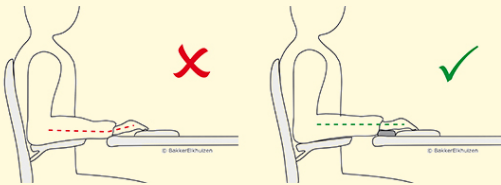

Trapezium Wrist Rest Compact

Ergonomische Handgelenkauflage

Die Handgelenkauflage, die zu heutigen Tastaturen passt

Die Handgelenkauflage Trapezium Wrist Rest Compact wurde extra für kompakte Tastaturen entworfen und unterstützt Hände und Handgelenke auf natürliche Art.

Traditionelle Handgelenkauflagen sind rechteckig, wodurch die Handgelenke des Nutzers am Ende nicht optimal unterstützt werden.

Eine Handballenauflage hilft während des Tippens bei der Beibehaltung einer natürlichen Haltung der Handgelenke, und kann zwischendurch genutzt werden, um die Hände zu entspannen. Eine zu weiche Handgelenkauflage kann zu einer Fixierung der Handgelenke führen, so dass dadurch eine zusätzliche Belastung der Muskulatur entsteht.

[Online weiterlesen](#)

Einzigartig: Trapezform orientiert sich an der natürlichen Haltung von Unterarm und Handgelenk.

Flach: Handgelenk in Höhe moderner (flacher) Tastaturen.

Hygienisch: Antibakterielles Material.

Produktiv: Sanftes und dennoch stabiles Material, hält das Handgelenk in der richtigen Position.

Ökologisch: Recyclbares Material.

Kompakt: 34 cm breit, ideal für kompakte Tastaturen (Version 'Standard' ist 49 cm breit).