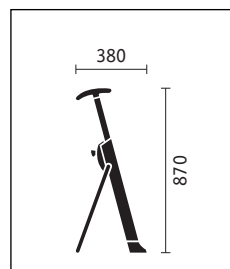

smile

sedus

smile

**Ausstattung:**

- Gepolsterter Sitz, Microfaser schwarz
- Mechanisch höhenverstellbar in 12 Rasterstufen
- Profilierte Standsäule aus Aluminium
- klappbarer Standbügel aus Stahl
- Kunststoffteile in schwarz oder grün

Der innovative Stehsitz für das Büro, hinter Ladentheken, Kassen, Labors, Rezeptionen, und natürlich auch für Zuhause.

Design: Emil Lohrer

Maßangaben (in mm) für Gesamthöhe, -breite, -tiefe, Sitzhöhe, -breite.