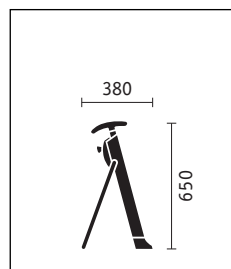

smile

sedus

smile

**Ausstattung:**

- Gepolsterter Sitz, Microfaser schwarz
- Mechanisch höhenverstellbar in 12 Rasterstufen
- Profilierte Standsäule aus Aluminium
- klappbarer Standbügel aus Stahl
- Kunststoffteile in schwarz oder grün

Der innovative Stehsitz für das Büro, hinter Ladentheken, Kassen, Labors, Rezeptionen, und natürlich auch für Zuhause.

Design: Emil Lohrer

Maßangaben (in mm) für Gesamthöhe, -breite, -tiefe, Sitzhöhe, -breite.