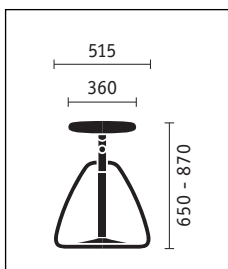

smile

sedus

smile

**Ausstattung:**

- Gepolsterter Sitz, Microfaser schwarz
- Mechanisch höhenverstellbar in 12 Rasterstufen
- Profilierte Standsäule aus Aluminium
- klappbarer Standbügel aus Stahl
- Kunststoffteile in schwarz oder grün

Der innovative Stehsitz für das Büro, hinter Ladentheken, Kassen, Labors, Rezeptionen, und natürlich auch für Zuhause.

Design: Emil Lohrer

Maßangaben (in mm) für Gesamthöhe, -breite, -tiefe, Sitzhöhe, -breite.