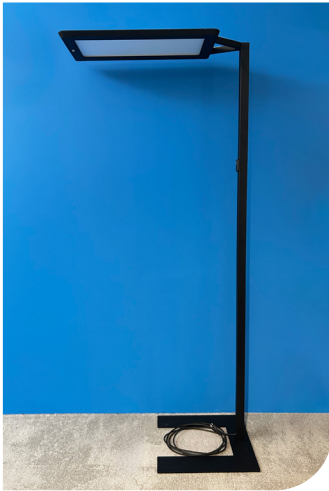

YARA.single (Waldmann)

☆☆☆ Leichte Gebrauchsspuren, funktioniert tadellos

Masse	85.2 x 35.8 x 202.3 cm (B x T x H)
Licht	Direkt und indirekt, ca. 15'000 Lumen
Lichtfarbe	4000 K
Material	Aluminium und Kunststoff, schwarz
Ausstattung	Bewegungs- und Lichtsensor, magnetisches Bedienelement, 3 m Kabel
Preis	CHF 1600 anstatt CHF 2400