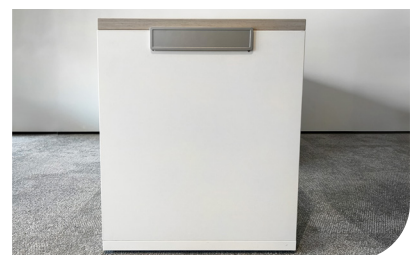

Temptation Storage (Sedus)

☆☆☆☆ Leichte Gebrauchsspuren, funktioniert tadellos

Masse 140 x 44 x 54 cm (B x T x H)
Farbe Front weiss, Ablage Akazie-Dekor
Ausstattung Beidseitig mit Schubladenblock, verschliessbar, 1 Materialschale, Griffe metallisch, kombinierbar gemäss Beispiel, 4 Stück verfügbar

Preis CHF 600 anstatt CHF 2990