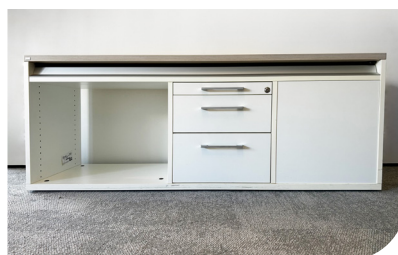

Temptation Storage (Sedus)

☆☆☆☆ Leichte Gebrauchsspuren, funktioniert tadellos

Masse 140 x 44 x 54 cm (B x T x H)
Farbe Front weiss, Ablage Akazie-Dekor
Ausstattung Beidseitig mit Schubladenblock, verschliessbar, 1 Materialschale, Griffe metallisch, kombinierbar gemäss Beispiel, 4 Stück verfügbar

Preis CHF 600 anstatt CHF 2990