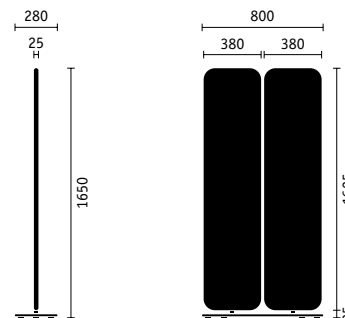

Abschirmelement
viswall

Abschirmen und freies Zonieren mit Sedus viswall.

Die beiden Flügel lassen sich unabhängig voneinander drehen.
Mit mehreren Elementen können einfach Konfigurationen gebildet werden.

Die „viswall“ bringt den Wunsch nach offenen Bürolayouts sowie nach Vertraulichkeit und Schutz vor Ablenkung in Einklang. Dazu ist „viswall“ als zweiflügeliges Abschirmelement konzipiert, bestehend aus frei drehbaren Lamellen, die auf einer stabilen Bodenplatte verankert sind. Durch die Drehbarkeit der stoffbezogenen Flügel erlauben die Elemente ganz nach Wunsch leichte Transparenz, offenen Durchblick oder komplette Abschirmung. Durch die spitz auslaufenden Enden der Bodenplatten können die Module sowohl gereiht, als auch in unterschiedliche Richtungen weisend und versetzt aufgestellt werden. Design: speziell®