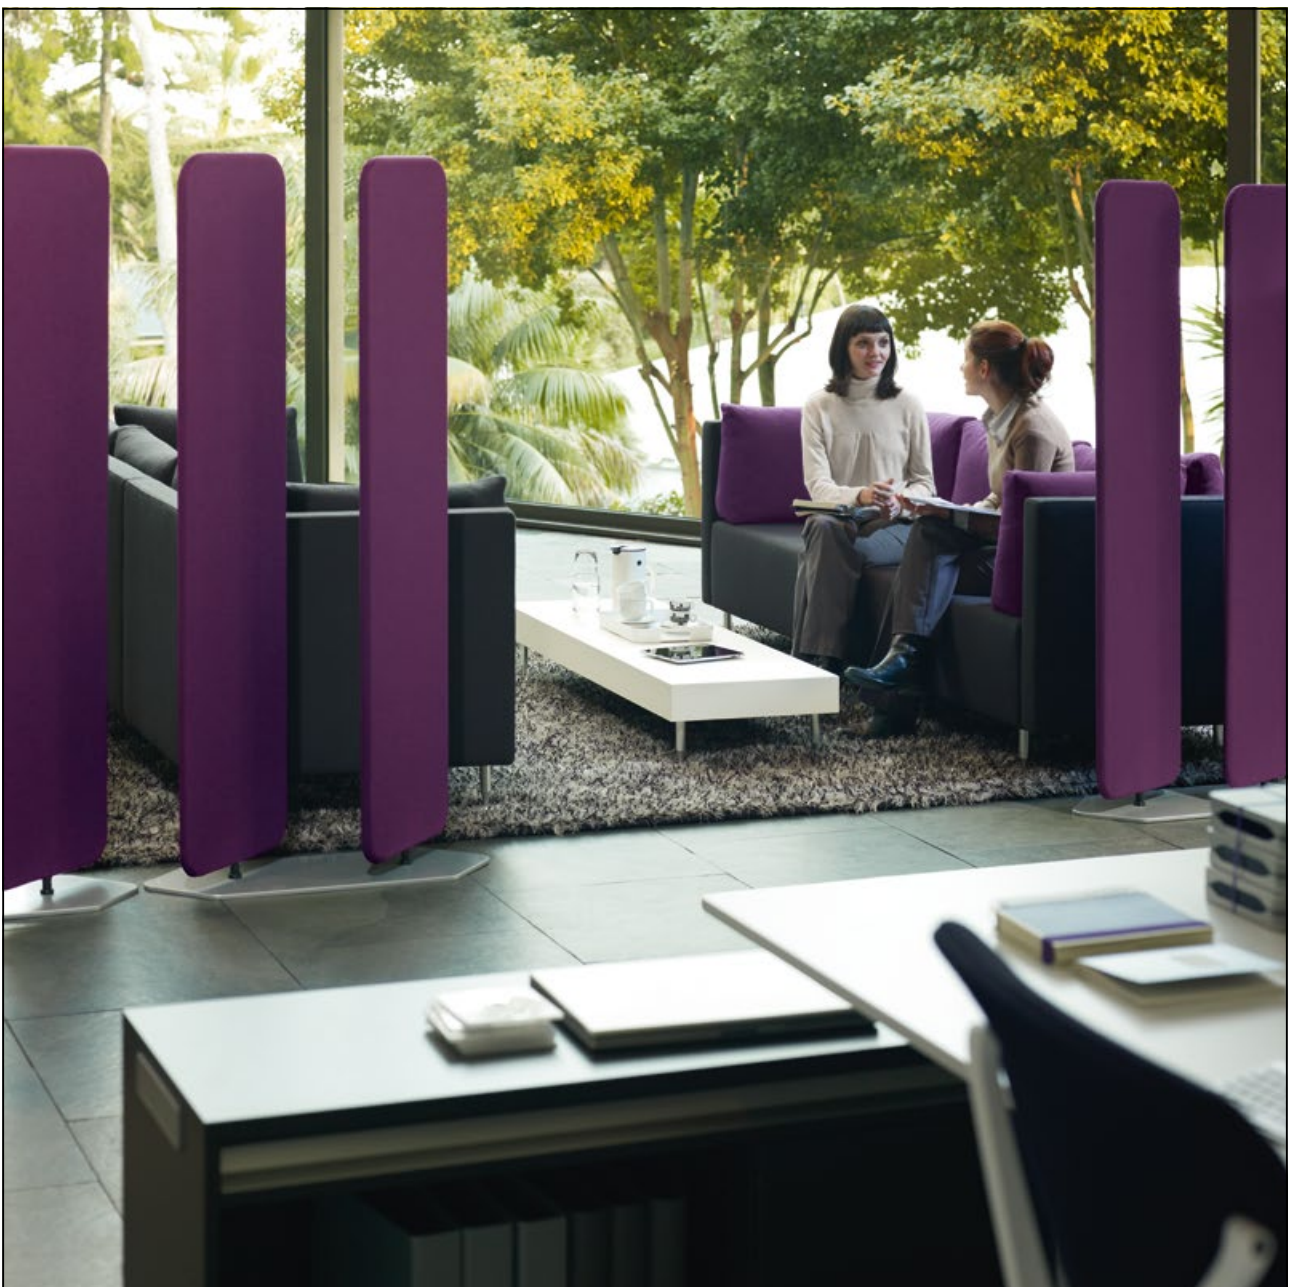

Abschirmelement
viswall

Abschirmen und freies Zonieren mit Sedus viswall.

Die beiden Flügel lassen sich unabhängig voneinander drehen.
Mit mehreren Elementen können einfach Konfigurationen gebildet werden.

Die „viswall“ bringt den Wunsch nach offenen Bürolayouts sowie nach Vertraulichkeit und Schutz vor Ablenkung in Einklang. Dazu ist „viswall“ als zweiflügeliges Abschirmelement konzipiert, bestehend aus frei drehbaren Lamellen, die auf einer stabilen Bodenplatte verankert sind. Durch die Drehbarkeit der stoffbezogenen Flügel erlauben die Elemente ganz nach Wunsch leichte Transparenz, offenen Durchblick oder komplette Abschirmung. Durch die spitz auslaufenden Enden der Bodenplatten können die Module sowohl gereiht, als auch in unterschiedliche Richtungen weisend und versetzt aufgestellt werden. Design: speziell®

Kollektion Fame

Kollektion Crêpe

Kollektion Atlantic

Kollektion Atlantic Bubble

Farben. Zur Wahl stehen insgesamt über 60 Farben der vier Kollektionen Fame, Crêpe, Atlantic und Atlantic Bubble.

sedus

Sedus Büromöbelpartner: