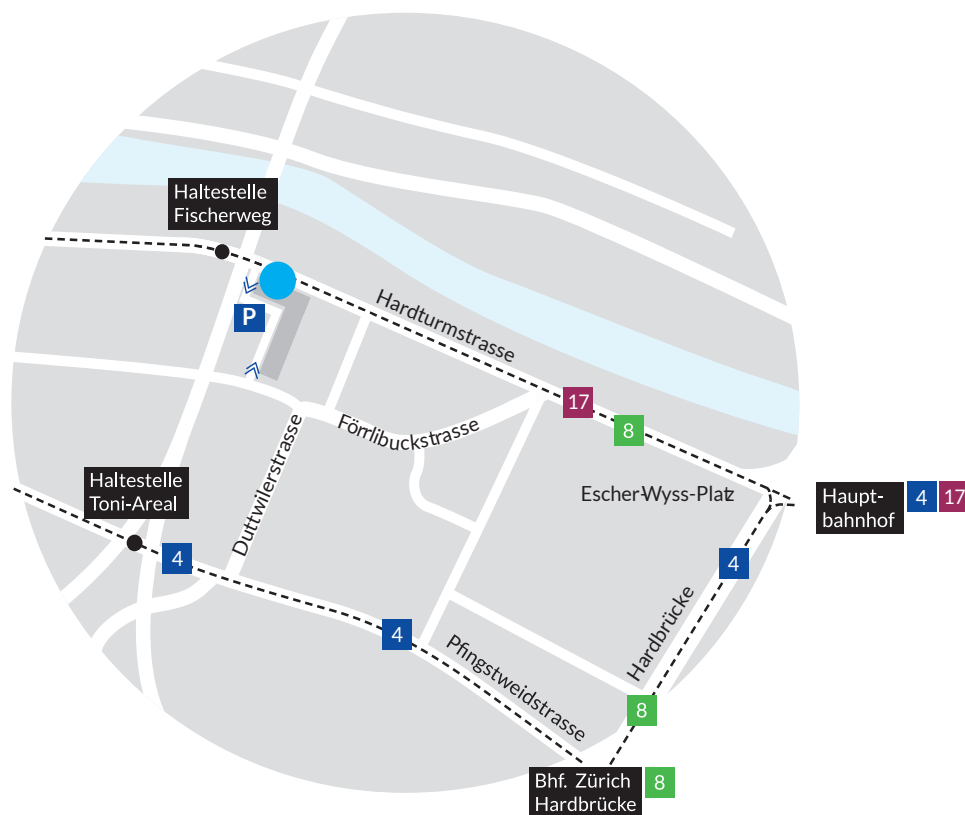

Details, Öffnungszeiten und Wegbeschreibung von MeFirst

Adresse, Kontakt:

Me-First.ch GmbH
Hardturmstrasse 135
8005 Zürich

Telefon 0800 0800 00
info@me-first.ch

Unsere Öffnungszeiten:

Montag: geschlossen

Dienstag bis Freitag: 12.30 bis 18.30 Uhr

Samstag: 12.30 bis 16.00 Uhr

Für Besuche **ausserhalb dieser Öffnungszeiten**, vereinbaren Sie bitte einen Beratungstermin mit uns.

Sie erreichen uns mit den ÖV:

Mit dem Zug bis Hauptbahnhof dann ...

- Tram 17 bis Haltestelle Fischerweg, zu Fuss 1 Minute.
- Tram 4 bis Haltestelle Toni-Areal, zu Fuss ca. 3 Minuten.

Mit dem Zug bis Bahnhof Hardbrücke dann ...

- Tram 8 bis Haltestelle Fischerweg, zu Fuss 1 Minute.

... und mit dem Auto:

Über die **Autobahn A1H** vom Aargau kommend, in Richtung «Zürich City» auf der Hardturmstrasse. Oder **über die Europabrücke**, via Duttwiler- und Förrlibuckstrasse.

Parkieren: Seitlich des Hauses befinden sich beschriftete Kundenparkplätze. Alternativ finden Sie direkt vis-à-vis das Parkhaus «Limmatwest» mit genügend freien Parkplätzen.