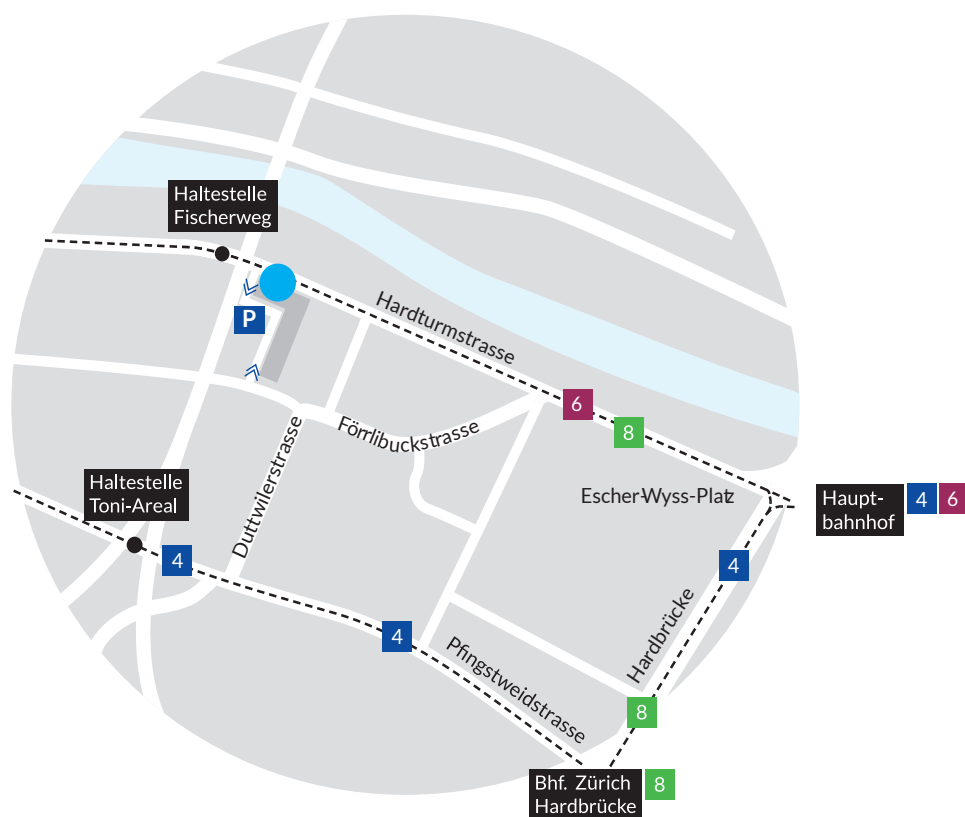

Détails, Öffnungszeiten und Wegbeschreibung von MeFirst

Adresse, Kontakt:

Me-First.ch GmbH
Hardturmstrasse 135
8005 Zürich

Telefon 0800 0800 00
info@me-first.ch

Unsere Öffnungszeiten:

Montag: geschlossen

Dienstag bis Freitag: 12.30 bis 17.00 Uhr

Samstag: auf Voranmeldung.

Für Besuche **ausserhalb dieser Öffnungszeiten**, vereinbaren Sie bitte einen Beratungstermin mit uns.

Sie erreichen uns mit den ÖV:

Mit dem Zug bis Hauptbahnhof dann ...

- Tram 6 bis Haltestelle Fischerweg, zu Fuss 1 Minute.
- Tram 4 bis Haltestelle Toni-Areal, zu Fuss ca. 3 Minuten.

Mit dem Zug bis Bahnhof Hardbrücke dann ...

- Tram 8 bis Haltestelle Fischerweg, zu Fuss 1 Minute.

... und mit dem Auto:

Über die **Autobahn A1H** vom Aargau kommend, in Richtung «Zürich City» auf der Hardturmstrasse. Oder **über die Europabrücke**, via Duttwiler- und Förrlibuckstrasse.

Parkieren: Seitlich des Hauses befinden sich beschriftete Kundenparkplätze. Alternativ finden Sie direkt vis-à-vis das Parkhaus «Limmatwest» mit genügend freien Parkplätzen.