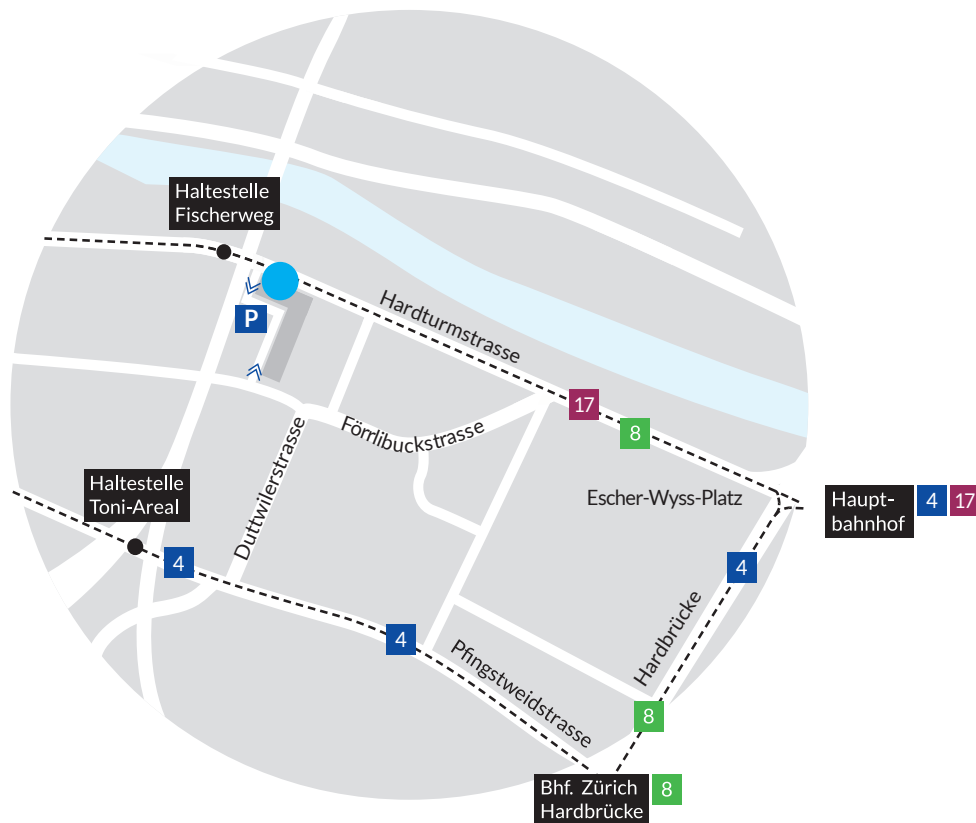

Details, Öffnungszeiten und Wegbeschreibung von MeFirst

Adresse, Kontakt:

Me-First.ch GmbH
Hardturmstrasse 135
8005 Zürich

Telefon 0800 0800 00
info@me-first.ch

Unsere Öffnungszeiten:

Montag: geschlossen

Dienstag bis Freitag: 12.30 bis 17.00 Uhr

Samstag: auf Voranmeldung.

Für Besuche **ausserhalb dieser Öffnungszeiten**, vereinbaren Sie bitte einen Beratungstermin mit uns.

Sie erreichen uns mit den ÖV:

Mit dem Zug bis Hauptbahnhof dann ...

- Tram 17 bis Haltestelle Fischerweg, zu Fuss 1 Minute.
- Tram 4 bis Haltestelle Toni-Areal, zu Fuss ca. 3 Minuten.

Mit dem Zug bis Bahnhof Hardbrücke dann ...

- Tram 8 bis Haltestelle Fischerweg, zu Fuss 1 Minute.

... und mit dem Auto:

Über die **Autobahn A1H** vom Aargau kommend, in Richtung «Zürich City» auf der Hardturmstrasse. Oder **über die Europabrücke**, via Duttweiler- und Förrlibuckstrasse.

Parkieren: Seitlich des Hauses befinden sich beschriftete Kundenparkplätze. Alternativ finden Sie direkt vis-à-vis das Parkhaus «Limmatwest» mit genügend freien Parkplätzen.