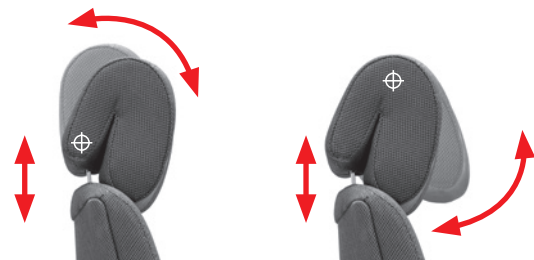

Anpassbare Kopfstütze: Höhenverstellbar und an zwei Einstellpunkten neigbar.

Appuie-tête réglable: Ajustable en hauteur et doté de deux points d'inclinaison.

60-9829-24h

- → Komfortpolster
- → Kopfstütze
- → 4D-Armlehnen poliert
- → Aluminiumteile pulverbeschichtet
- → 5-Sternfuß Aluminium pulverbeschichtet
- → Schubrohrabdeckung
- → Rollen Ø 65 mm

60-9829-24h

- → Rembourrage confort
- → Appuie-tête
- → Accoudoirs 4D, polis
- → Parties en aluminium revêtues par poudre
- → Piètement à 5 branches en aluminium revêtu par poudre
- → Cache-colonne
- → Roulettes Ø 65 mm

giroflex